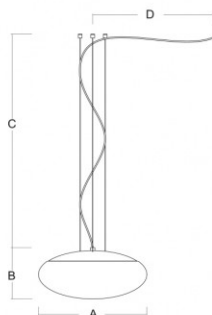

DAPHNE ZL ZL3.12.D351.31

Typ: závěsné svítidlo

Stínítko: bílé ručně foukané trojvrstvé sklo opál mat

Kovové části: bílý lak (.31)

Závěs: ocelové lanko s transparentním kabelem

		A (mm)	B (mm)	C (mm)	D (mm)	Hmotnost (g)
2x60(46)W	E27	350	160	2000	max. 1000	3200

Napětí: 230V

IK kód: IK01

Světelný zdroj: 2x60(46)W

Patice: E27

A: 350 mm

B: 160 mm

C: 2000 mm

D: max. 1000 mm

Hmotnost: 3200 g