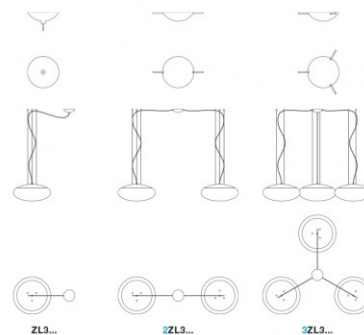

DAPHNE ZL ZL3.12.D351.31

Typ: závěsné svítidlo

Stínítko: bílé ručně foukané trojvrstvé sklo opál mat

Kovové části: bílý lak (.31)

Závěs: ocelové lanko s transparentním kabelem

		A (mm)	B (mm)	C (mm)	D (mm)	Hmotnost (g)
2x60(46)W	E27	350	160	2000	max. 1000	3200

Napětí: 230V

IK kód: IK01

Světelný zdroj: 2x60(46)W

Patice: E27

A: 350 mm

B: 160 mm

C: 2000 mm

D: max. 1000 mm